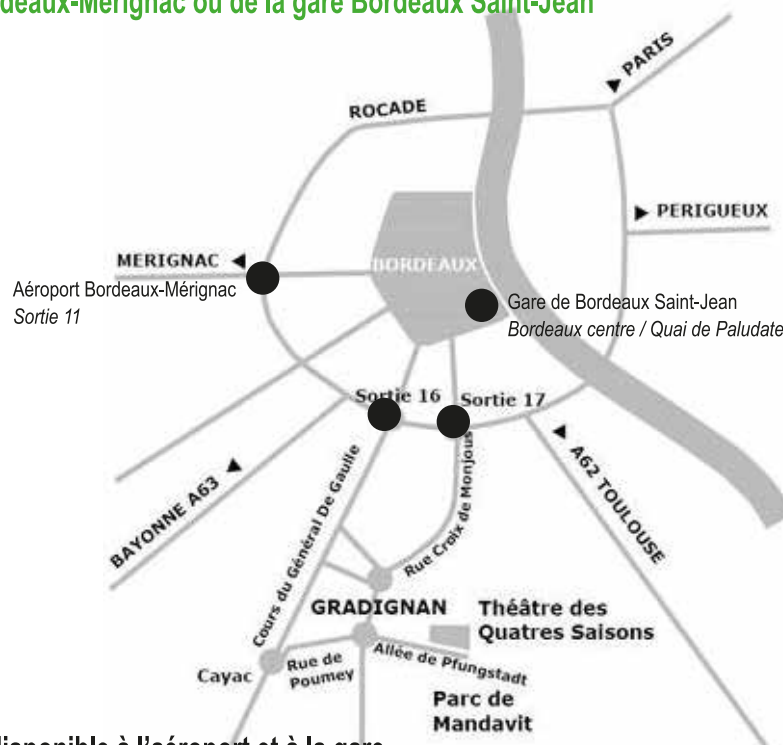

JARDINS
FAMILIAUX ET COLLECTIFS

ACCES

Théâtre des Quatre Saisons

Parc de Mandavit 33 170 Gradignan

Accès handicapés

De l'aéroport Bordeaux-Mérignac ou de la gare Bordeaux Saint-Jean

Avec le soutien de la ville de gradignan

Station de taxis disponible à l'aéroport et à la gare

En transport en commun, depuis la gare

Depuis la Gare de Bordeaux Saint-Jean, prendre le bus **Liane 10** direction Gradignan Beausoleil, arrêt **Prieuré de Cayac** puis 10 minutes de marche ou le bus **Corol 36** direction Bègles Terres Neuves, arrêt **Médiathèque de Gradignan** puis 2 min de marche à peine